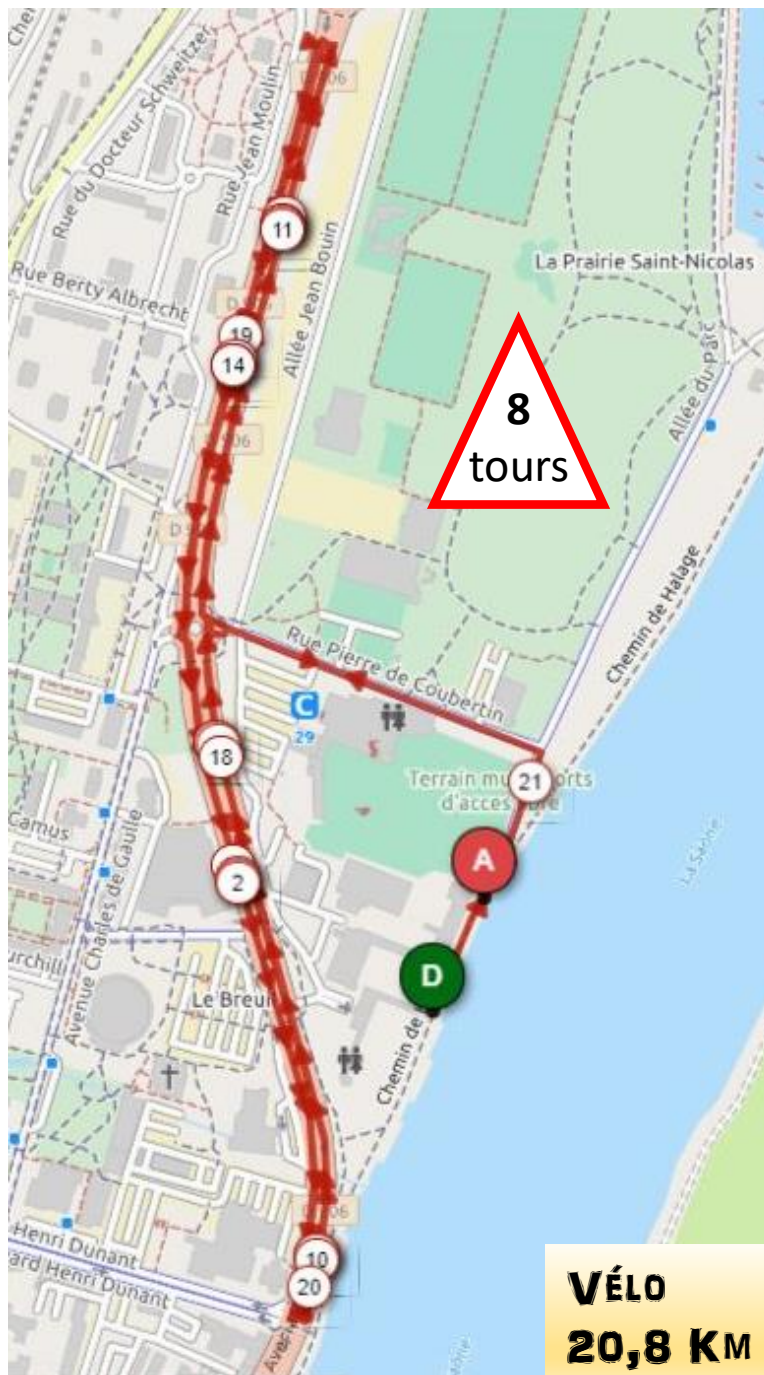

TRIATHLON

« S » HOMMES

Retrait des Dossards dès 8h30

Fermeture du Parc **13h55**

Briefing 15h20

Départ 15h30

Protocole 17h

LE
Triathlon
TMC
Mâcon Club
VOUS SOUHAITE UNE BONNE COURSE !