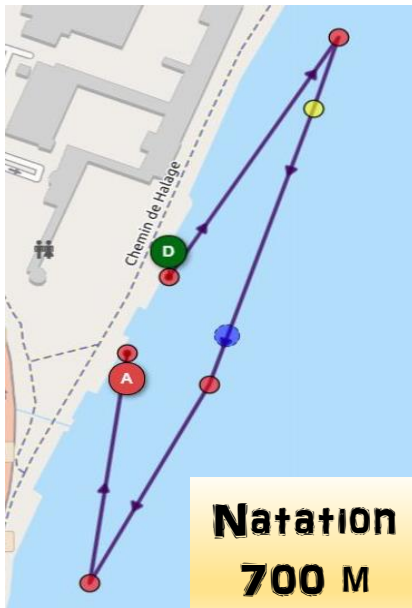

TRIATHLON

« S » FÉMININES

Retrait des Dossards dès 8h30

Fermeture du Parc **13h55**

Briefing 13h50

Départ 14h

Protocole 17h

LE
Triathlon
TMC
Mâcon Club
VOUS SOUHAITE UNE BONNE COURSE !