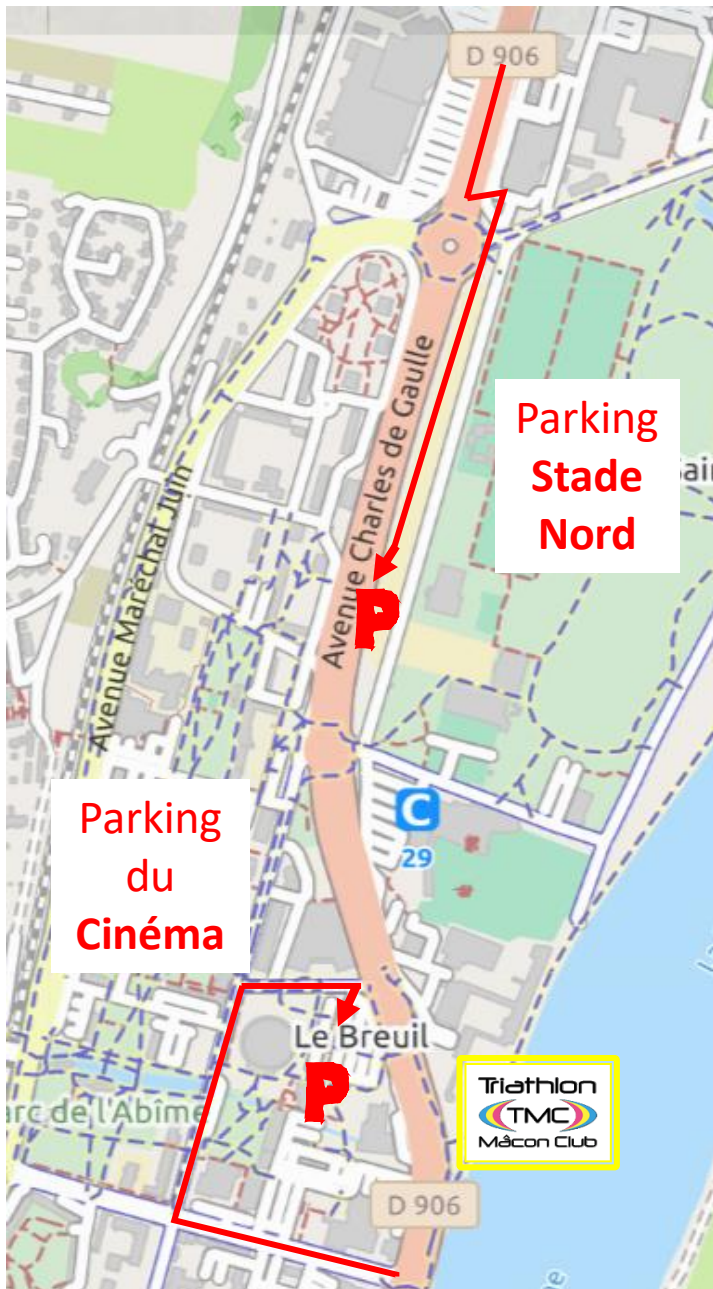

Depuis le NORD, A6, sortie n°28 Mâcon Nord

Depuis le sud, A6, sortien°29 Mâcon Centre

Triathlon
TMC
Mâcon Club

PARKINGS & INFORMATIONS SPÉCIFIQUES

- **Porte dossard** obligatoire ainsi qu'une puce par concurrent.
- **Drafting** autorisé dans toutes les catégories d'âge.
ATTENTION à la conformité de votre vélo ! Cf règlement FFTRI*
- Il appartient à chaque athlète de **comptabiliser** le nombre de tours relatifs à sa course.
- Après la course, le concurrent enlève LUI-MEME sa **puce** de chronométrage et va DIRECTEMENT récupérer ses affaires dans le parc de transition.