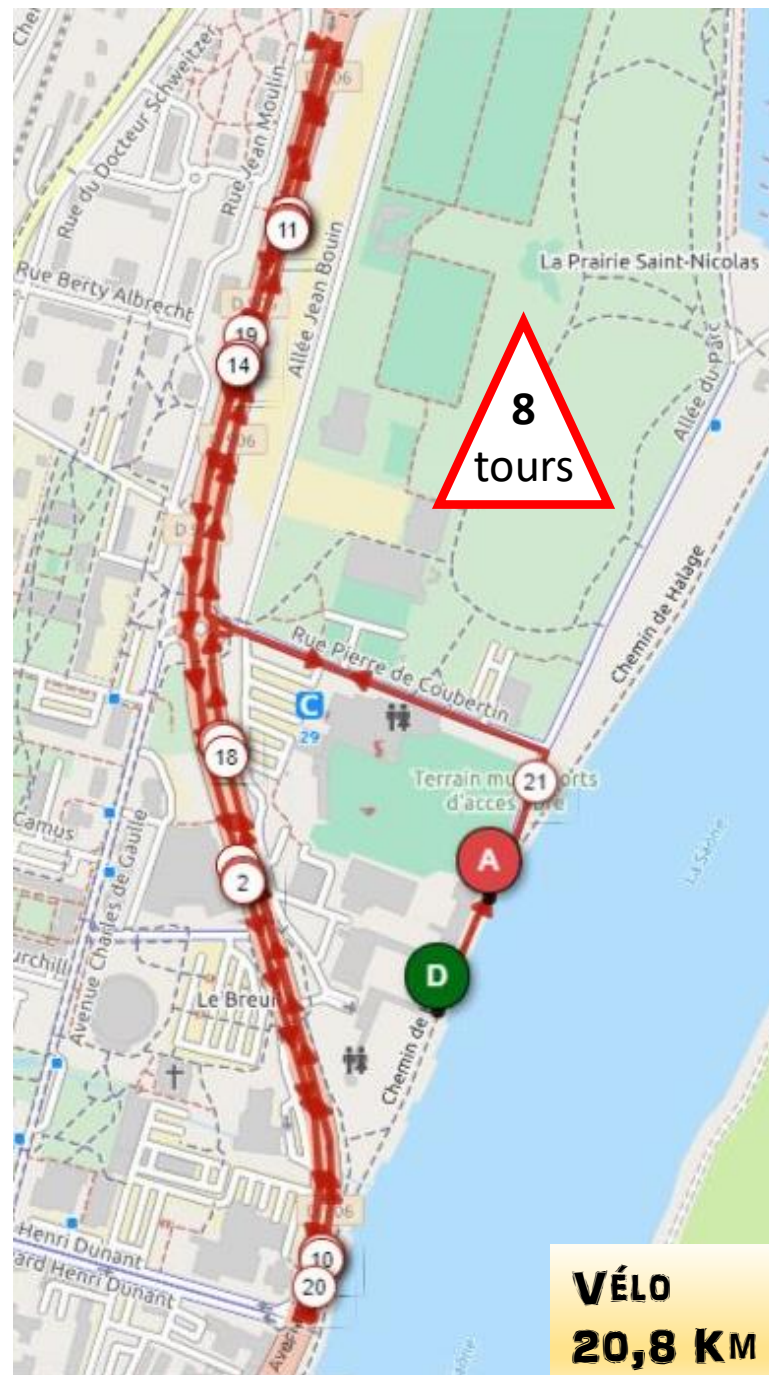

TRIATHLON

« S » CADETS-JUNIORS

Retrait des Dossards dès 8h30

Fermeture du Parc **9h30**

Briefing 10h35

Départ 10h45

Protocole 13h15

LE
Triathlon
TMC
Mâcon Club
VOUS SOUHAITE UNE BONNE COURSE !