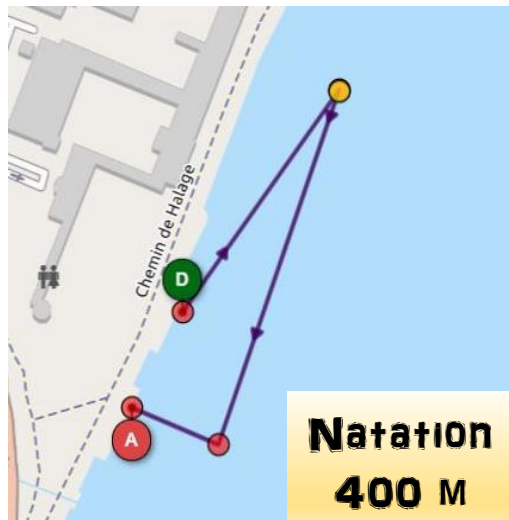

➤ Une **éco-cup** sera offerte à chaque « Finisher ».

➤ Les **récompenses** seront données uniquement aux présents lors de la cérémonie.

TRIATHLON

« XS »

Retrait des Dossards dès 8h30

Fermeture du Parc **9h30**

Briefing 9h35

Départ 9h45

Protocole 13h15

LE
Triathlon
TMC
Mâcon Club
VOUS SOUHAITE UNE BONNE COURSE !

TRIATHLON

« S » CADETS-JUNIORS

Retrait des Dossards dès 8h30

Fermeture du Parc **9h30**