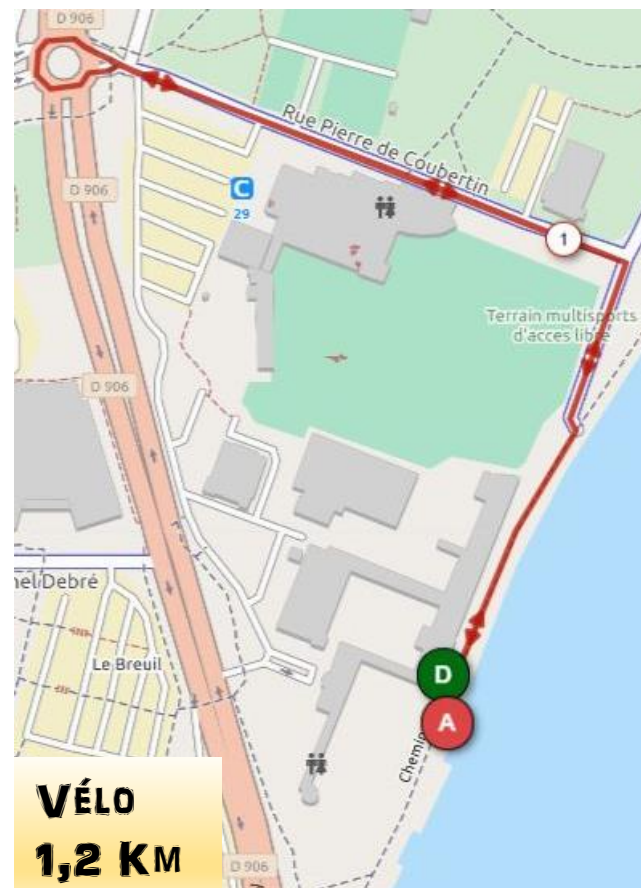

Duathlon « 6/9 ans »

Retrait des
Dossards dès 8h30

Fermeture du Parc
12h00

Briefing 12h05

Départ 12h15

Protocole 13h15

LE
Triathlon
TMC
Mâcon Club

**VOUS SOUHAITE UNE
BONNE COURSE !**