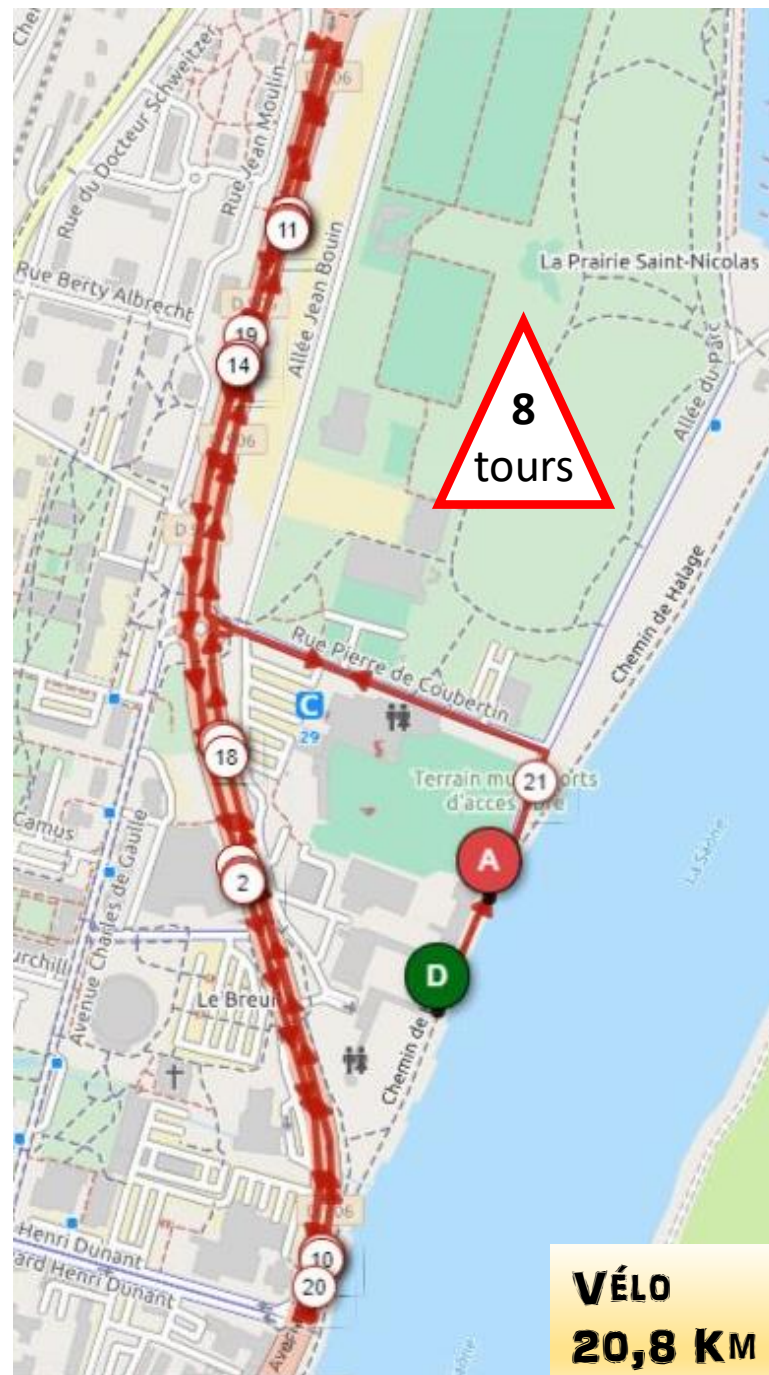

TRIATHLON

« S » FÉMININES

Retrait des Dossards dès 8h30

Fermeture du Parc **13h55**

Briefing 13h50

Départ 14h

Protocole 17h

LE
Triathlon
TMC
Mâcon Club
VOUS SOUHAITE UNE BONNE COURSE !